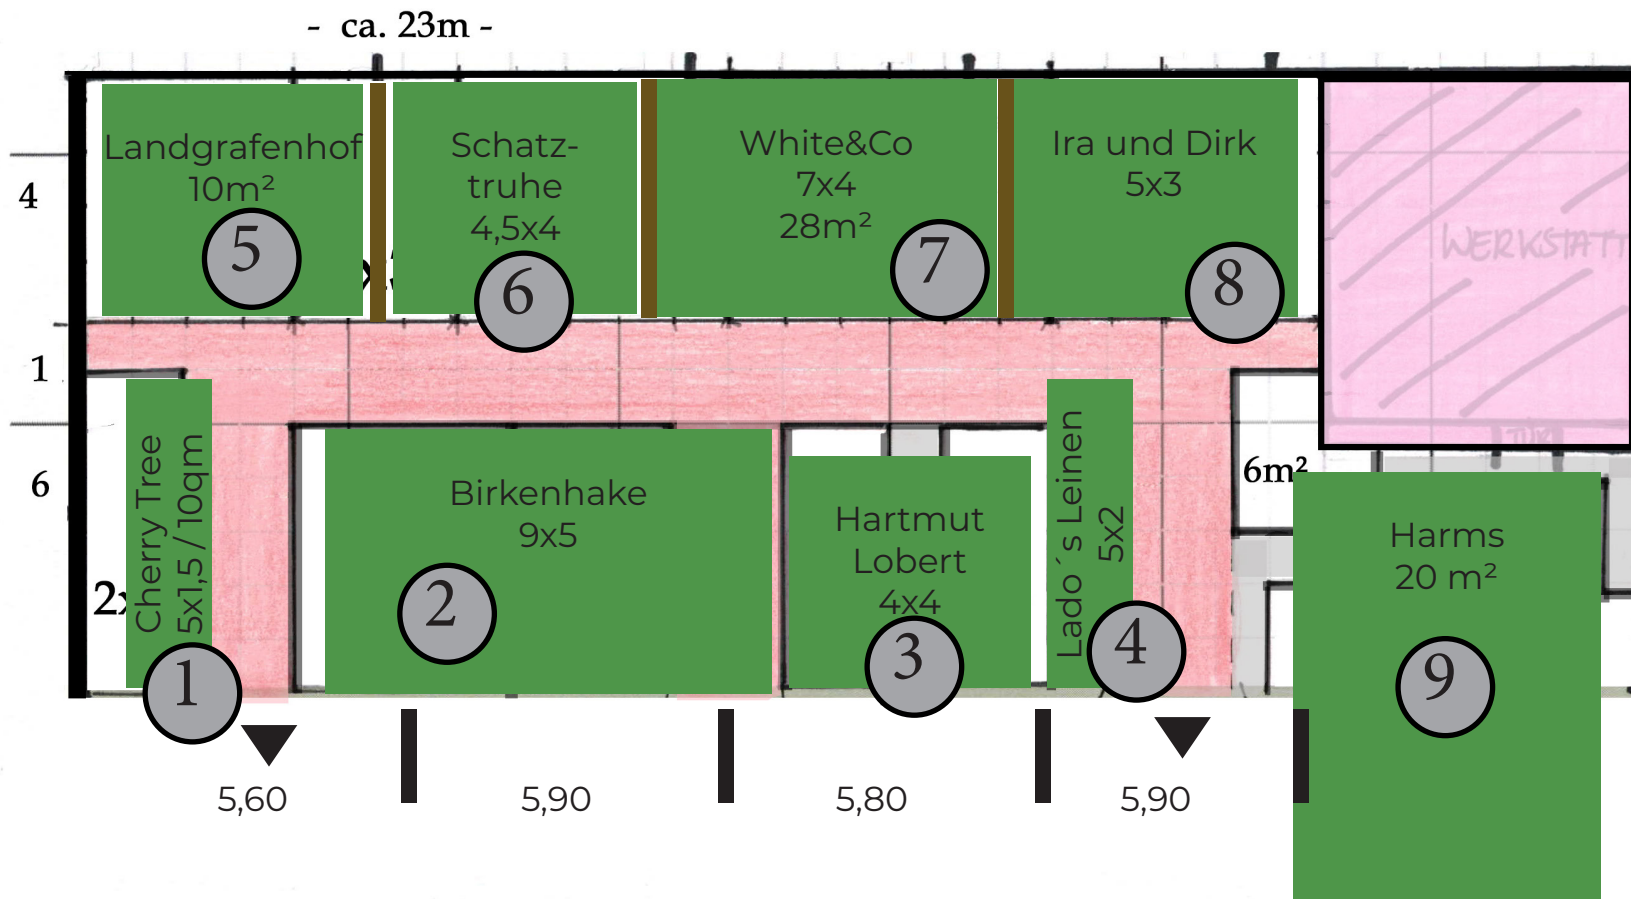

Maschinenhalle Landpartie Gut Kump

30m