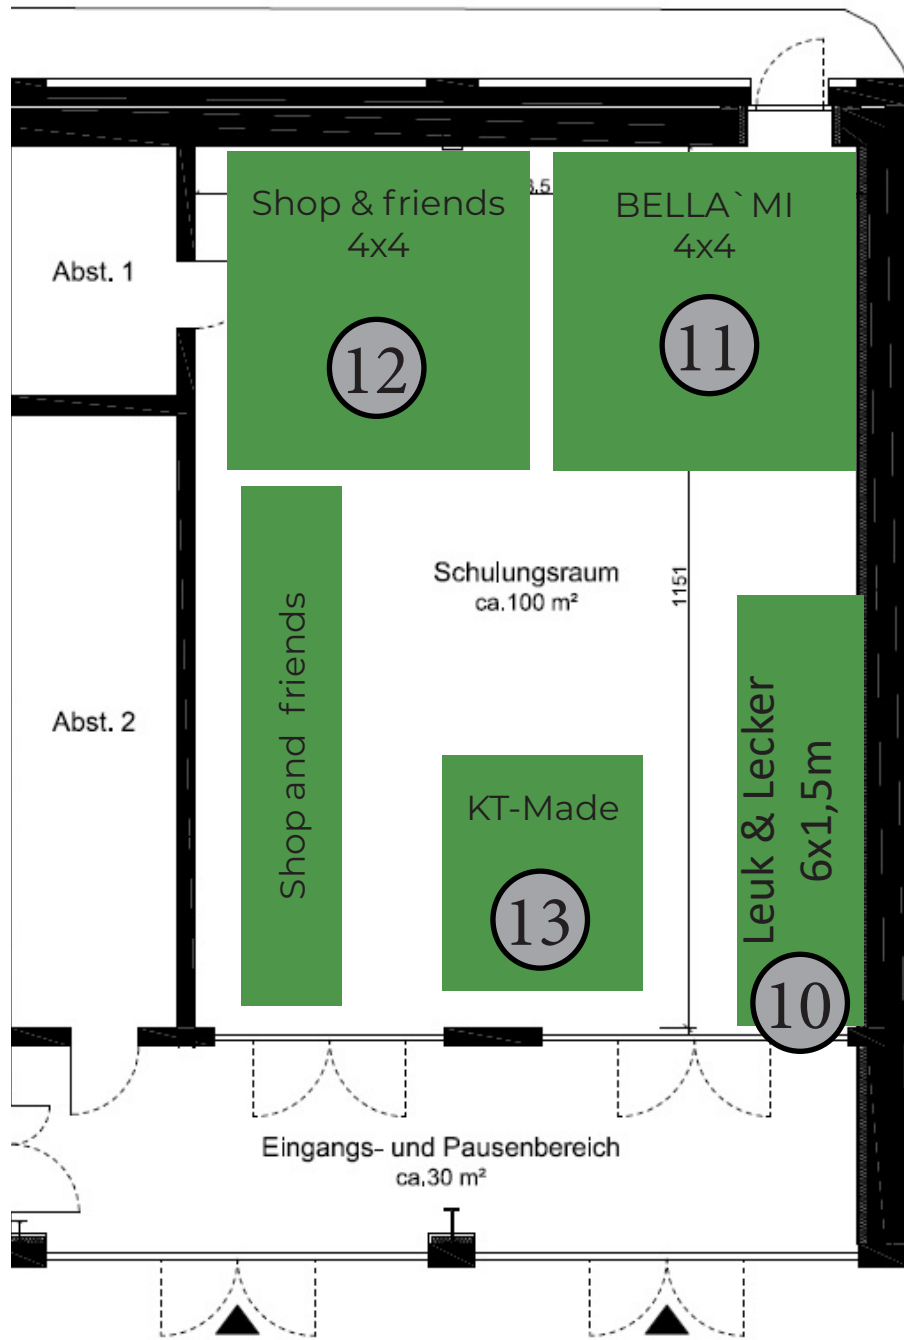

Maschinenhalle Landpartie Gut Kump

30m